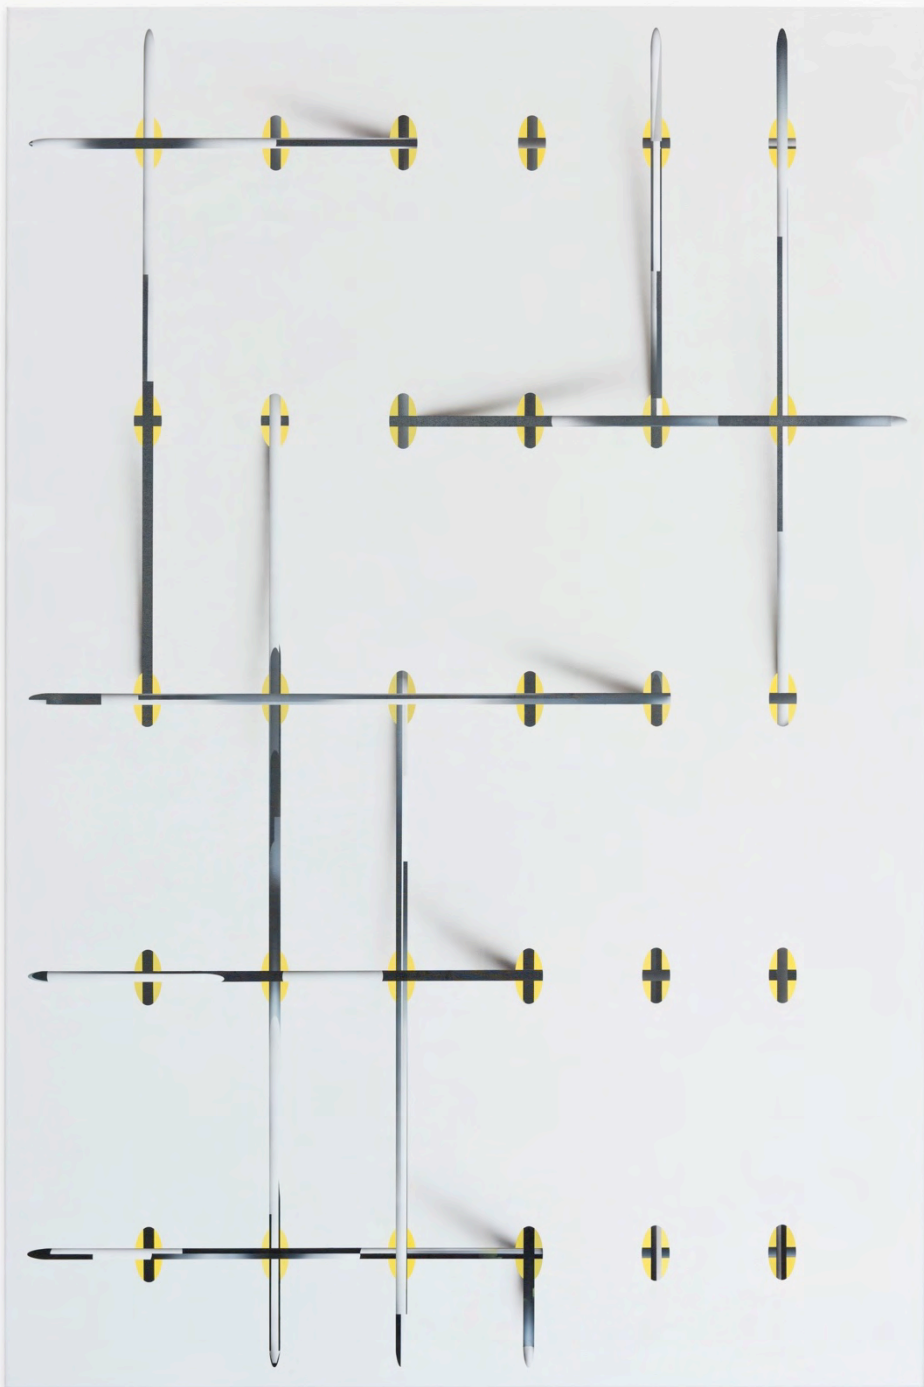

Topview #13, 2016

Acrylfarbe auf Leinwand
45 x 30 cm

Topview #1, 2016

Acrylfarbe auf Leinwand
150 x 100 cm

Topview #15, 2016

Acrylfarbe auf Leinwand
45 x 30 cm

Topview #11, 2016

Acrylfarbe auf Leinwand
180 x 200 cm

Topview #4, 2016

Acrylfarbe auf Leinwand
150 x 100 cm

Topview #16, 2016

Acrylfarbe auf Leinwand
180 x 200 cm

Fold Space (Green), 2016

Acrylfarbe auf Leinwand
90 x 60 cm

Fold Space (Pink), 2016

Acrylfarbe auf Leinwand
90 x 60 cm