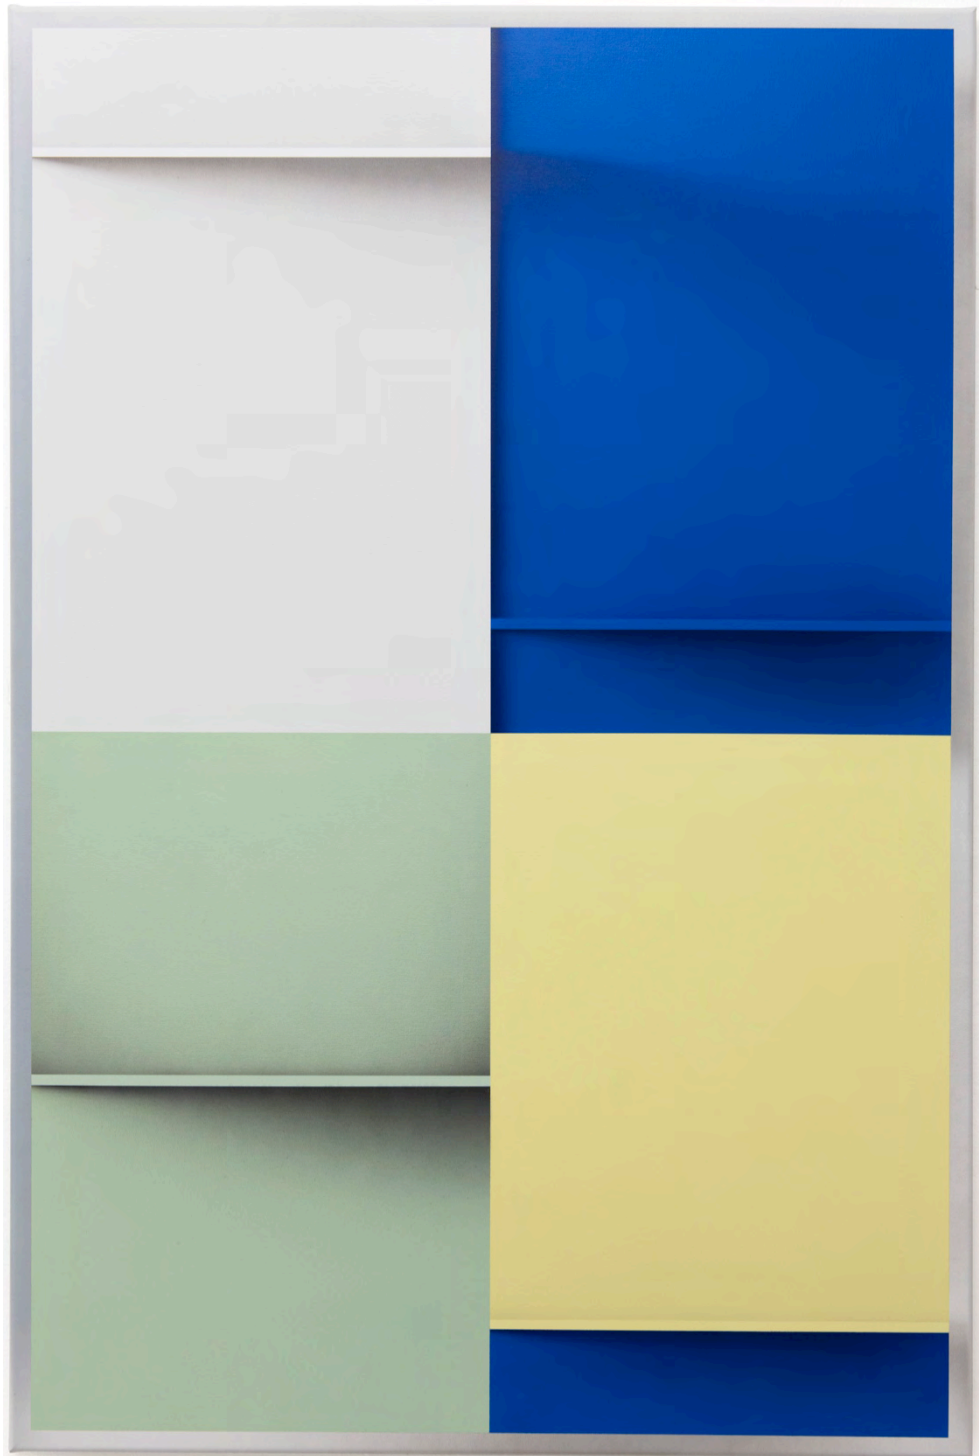

**PARROTTA
CONTEMPORARY
ART**

BENJAMIN BRONNI

CIAO!

Topview #08, 2016

Acrylfarbe auf Leinwand
90 x 60 cm

Topview #17, 2016
Acrylfarbe auf Leinwand
90 x 60 cm

Topview #10, 2016
Acrylfarbe auf Leinwand
180 x 120 cm

Installationsansicht, Benjamin Bronni, Ciao!, 2017

Installationsansicht, Benjamin Bronni, Ciao!, 2017

Topview #05, 2016
Acrylfarbe auf Leinwand
150 x 100 cm

Topview #02, 2016
Acrylfarbe auf Leinwand
150 x 100 cm

Topview #06, 2016
Acrylfarbe auf Leinwand
150 x 100 cm

Topview #03, 2016
Acrylfarbe auf Leinwand
150 x 100 cm

Topview #07, 2016
Acrylfarbe auf Leinwand
45 x 30 cm

Installationsansicht, Benjamin Bronni, Ciao!, 2017