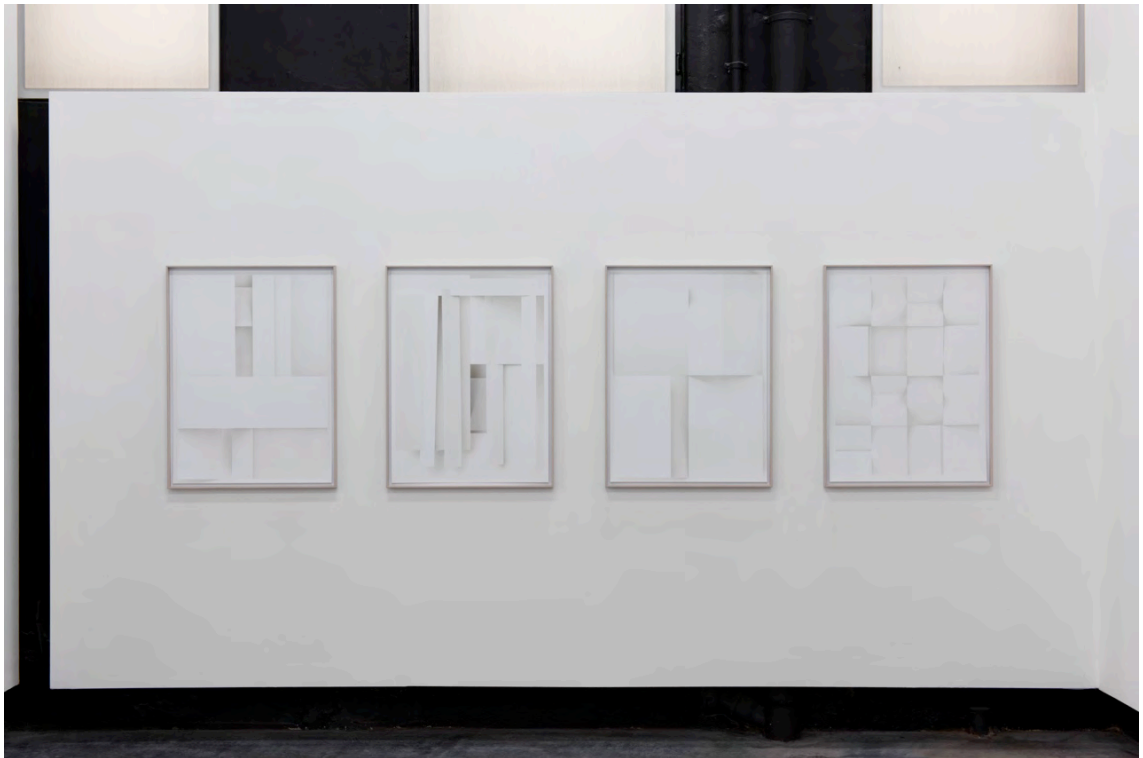

Installationsansicht, Benjamin Bronni, Ciao, 2017