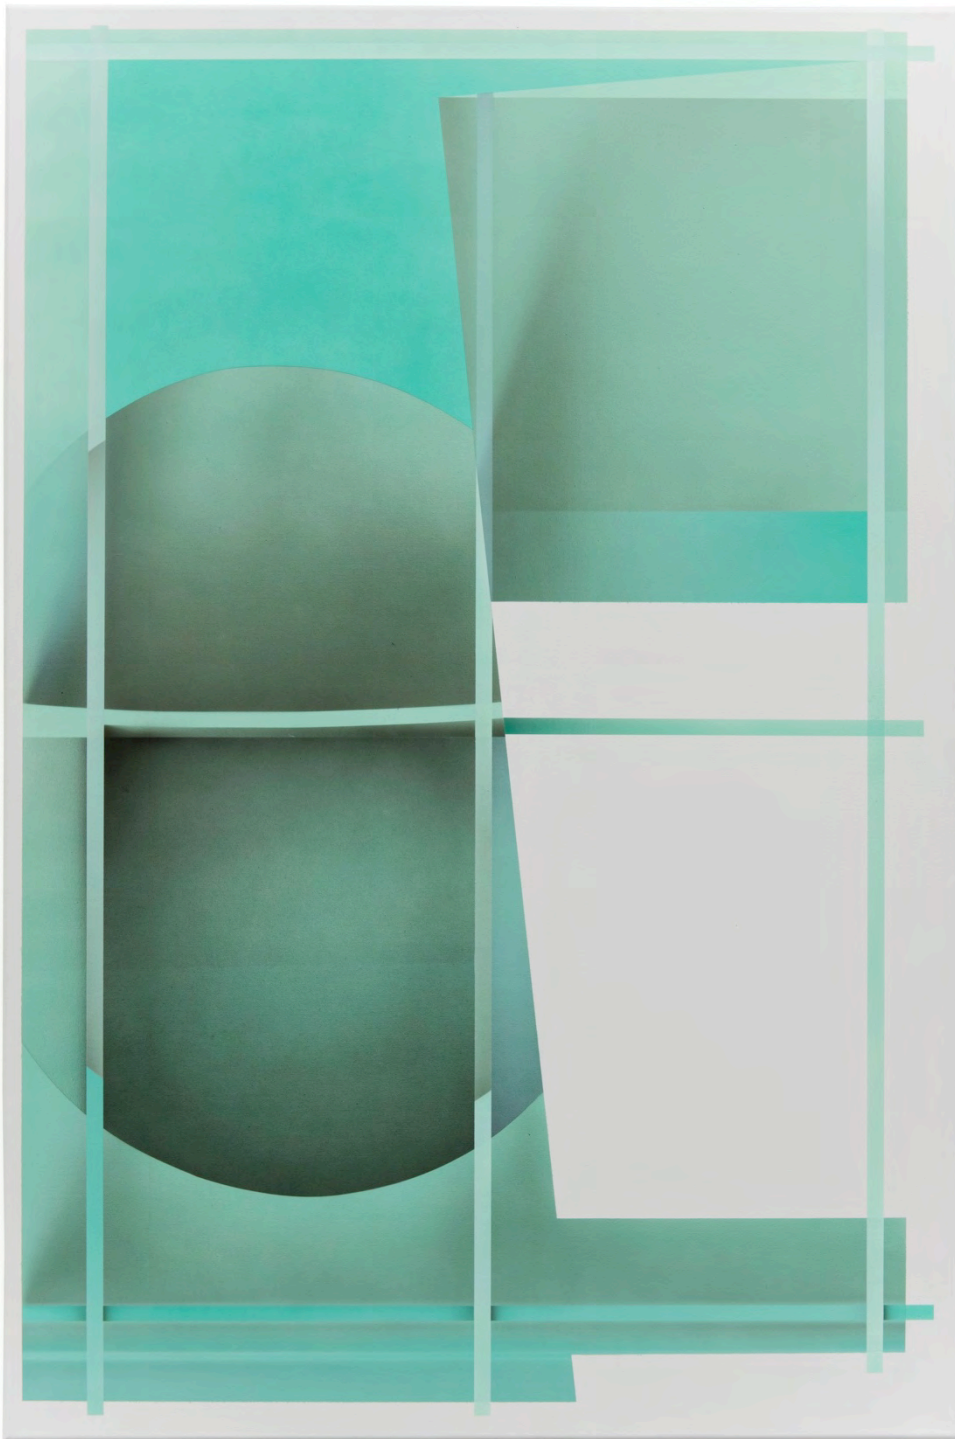

Installationsansicht, Benjamin Bronni, Ciaol, 2017

Installationsansicht, Benjamin Bronni, Ciao, 2017

Shaded Paper #01, 2016

Acrylfarbe auf Papier
80 x 60 cm

Shaded Paper #04, 2016

Acrylfarbe auf Papier
80 x 60 cm

1.200 € ungerahmt

Shaded Paper #03, 2016

Acrylfarbe auf Papier
80 x 60 cm

Shaded Paper #02, 2016

Acrylfarbe auf Papier

80 x 60 cm

Ohne Titel, 2016

Acrylfarbe auf Leinwand
45 x 30 cm

Topview #13, 2016

Acrylfarbe auf Leinwand
45 x 30 cm

Topview #1, 2016

Acrylfarbe auf Leinwand
150 x 100 cm

Topview #15, 2016

Acrylfarbe auf Leinwand
45 x 30 cm

Topview #11, 2016

Acrylfarbe auf Leinwand
180 x 200 cm

Topview #4, 2016

Acrylfarbe auf Leinwand
150 x 100 cm

Topview #16, 2016

Acrylfarbe auf Leinwand
180 x 200 cm

Fold Space (Green), 2016

Acrylfarbe auf Leinwand
90 x 60 cm

Fold Space (Pink), 2016

Acrylfarbe auf Leinwand
90 x 60 cm