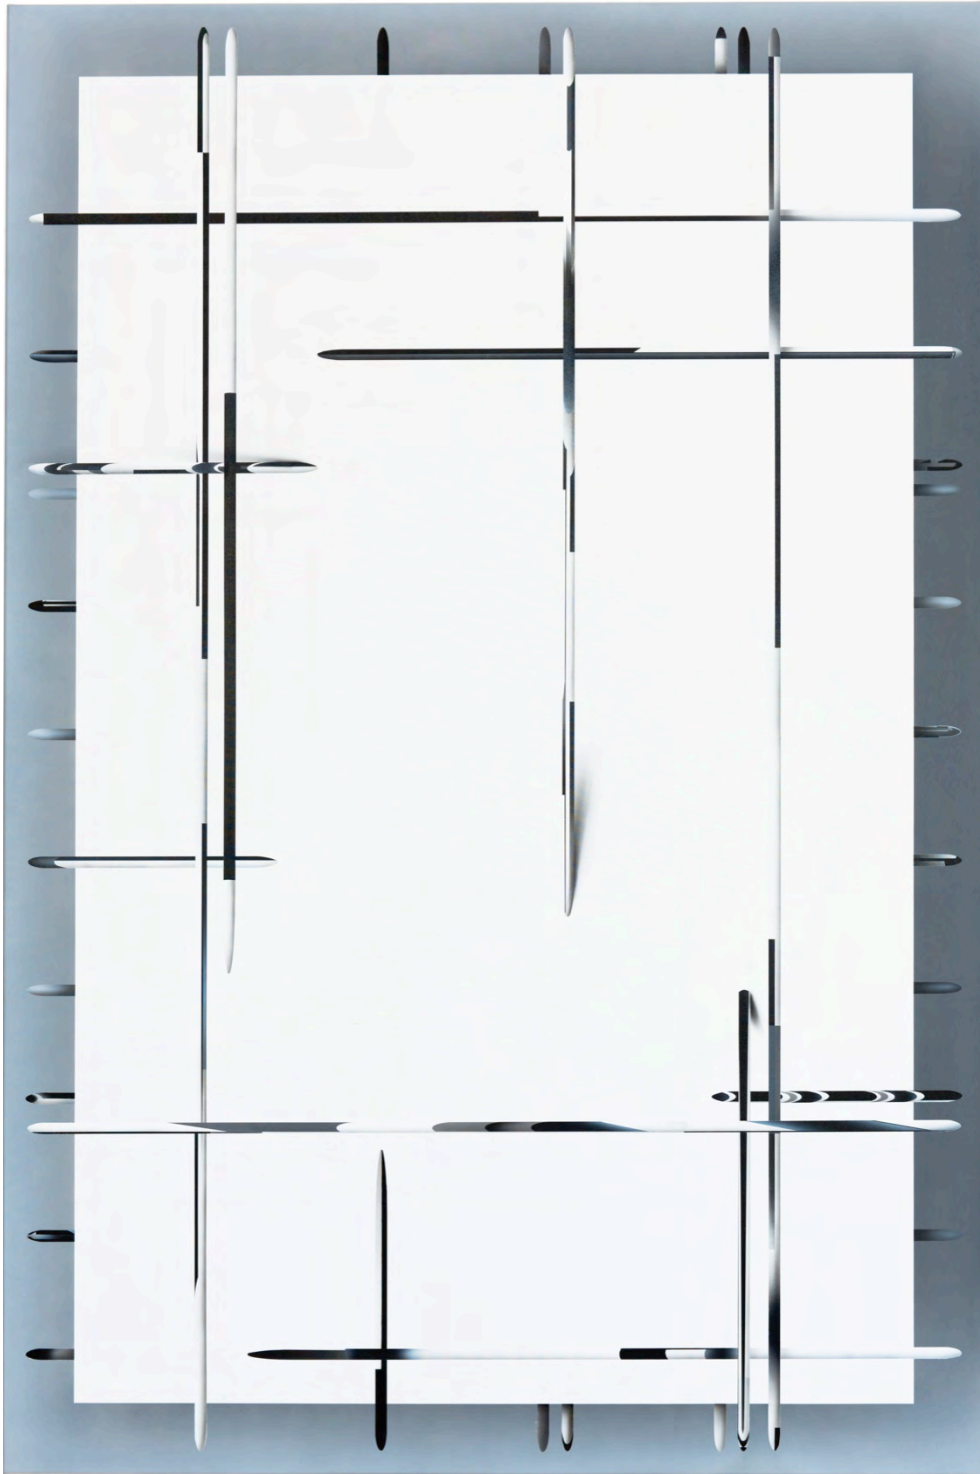

**PARROTTA
CONTEMPORARY
ART**

BENJAMIN BRONNI

CIAO!

Topview #08, 2016

Acrylfarbe auf Leinwand
90 x 60 cm

Topview #17, 2016
Acrylfarbe auf Leinwand
90 x 60 cm

Topview #10, 2016
Acrylfarbe auf Leinwand
180 x 120 cm

Installationsansicht, Benjamin Bronni, Ciao!, 2017

Installationsansicht, Benjamin Bronni, Ciao!, 2017

Topview #05, 2016
Acrylfarbe auf Leinwand
150 x 100 cm

Topview #02, 2016
Acrylfarbe auf Leinwand
150 x 100 cm

Topview #06, 2016
Acrylfarbe auf Leinwand
150 x 100 cm

Topview #03, 2016
Acrylfarbe auf Leinwand
150 x 100 cm

Topview #07, 2016
Acrylfarbe auf Leinwand
45 x 30 cm

Installationsansicht, Benjamin Bronni, Ciao!, 2017