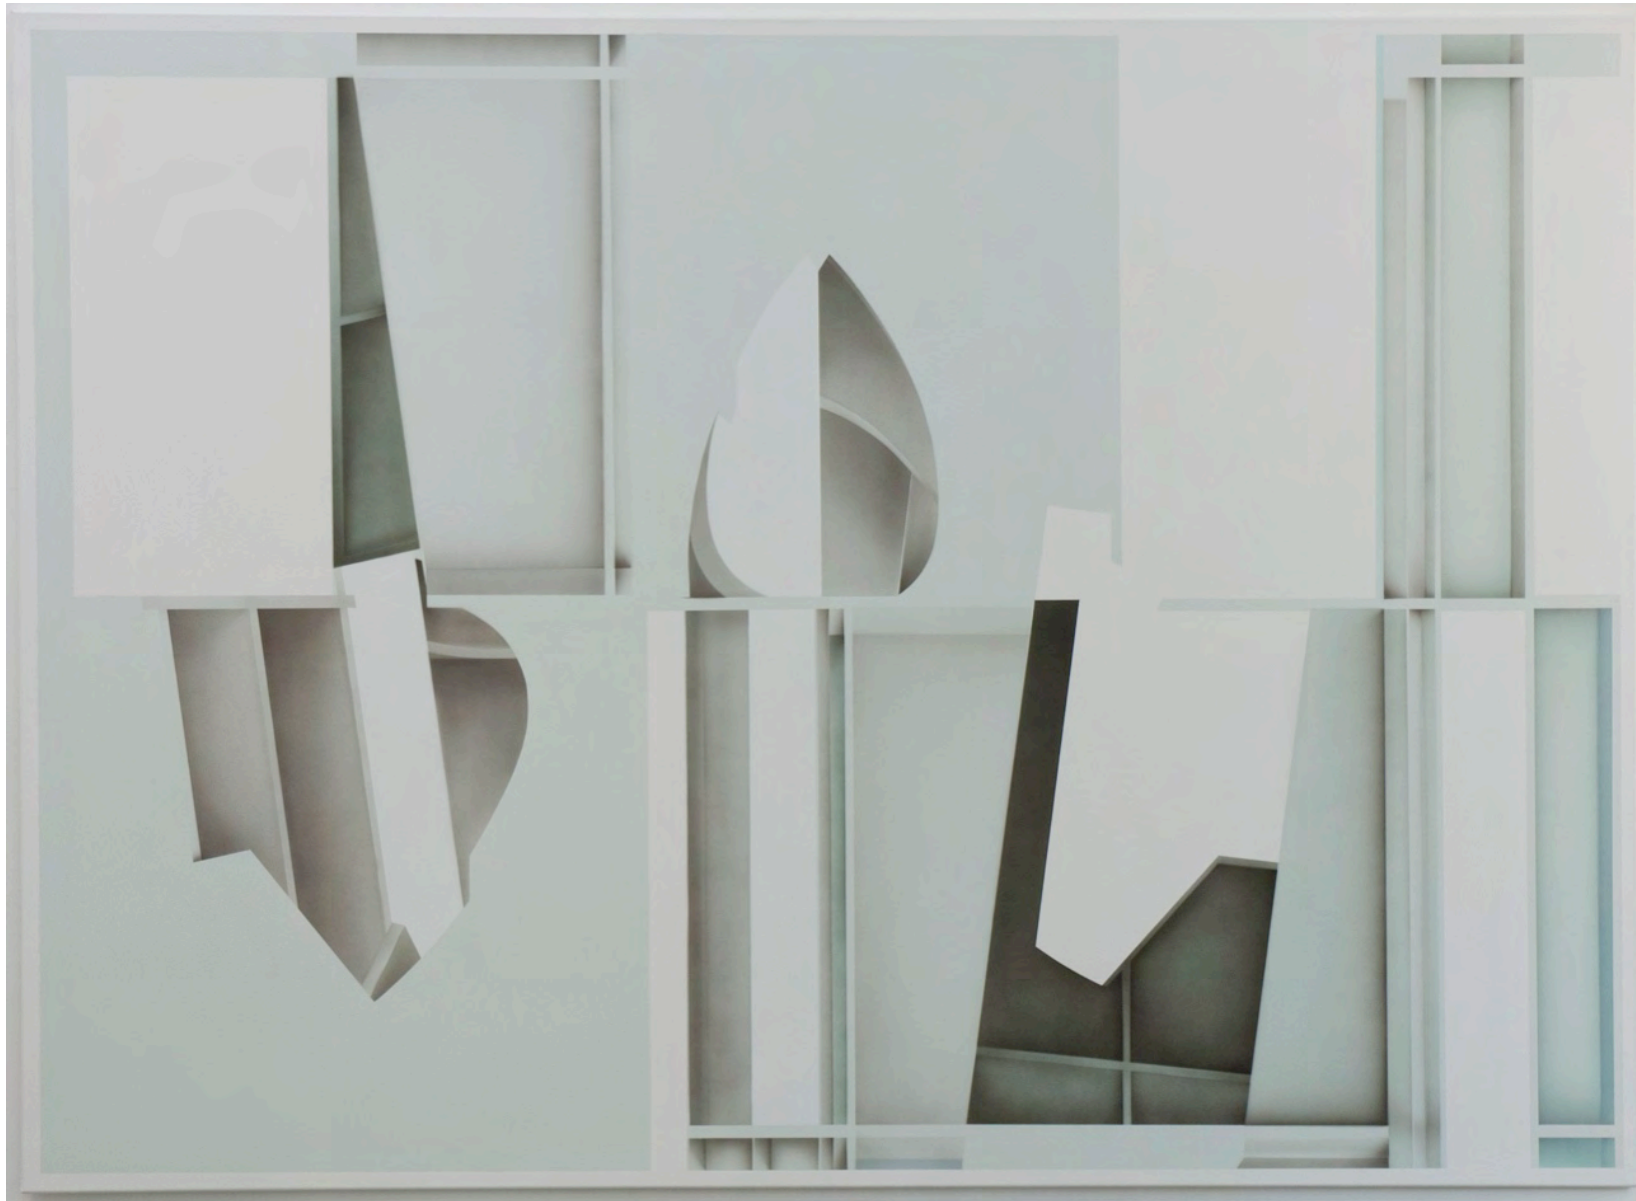

**Fold Space (Light
Green), 2016**
Acrylfarbe auf Leinwand
145 x 200 cm