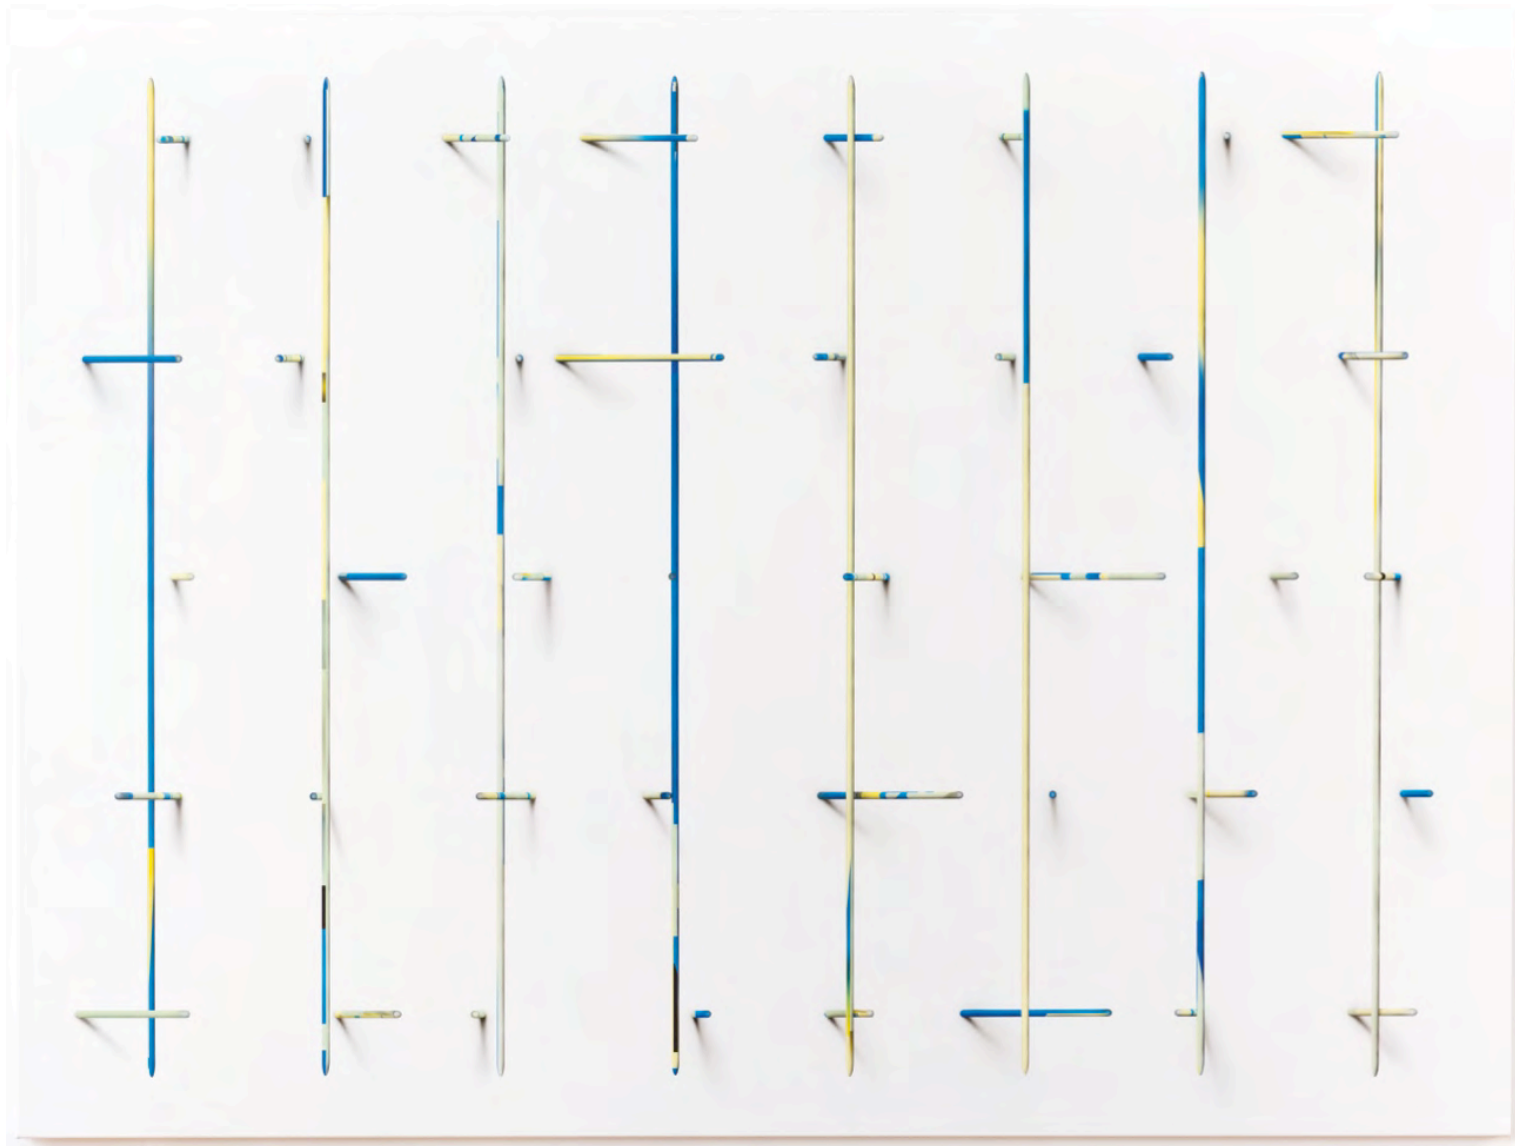

Installationsansicht, Benjamin Bronni, Ciao!, 2017

Installationsansicht, Benjamin Bronni, Ciao!, 2017

Topview #05, 2016
Acrylfarbe auf Leinwand
150 x 100 cm

Topview #02, 2016
Acrylfarbe auf Leinwand
150 x 100 cm

Topview #06, 2016
Acrylfarbe auf Leinwand
150 x 100 cm

Topview #03, 2016
Acrylfarbe auf Leinwand
150 x 100 cm

Topview #07, 2016
Acrylfarbe auf Leinwand
45 x 30 cm

Installationsansicht, Benjamin Bronni, Ciao!, 2017

Installationsansicht, Benjamin Bronni, Ciao!, 2017

Topview #10, 2017
Acrylfarbe auf Wand
In situ, Maße variable

Topview #09, 2016
Acrylfarbe auf Leinwand
180 x 240 cm

o.T. (Rot), 2016

Hochleistungsbeton mit rotem Pigment
36 x 21 x 6 cm

Topview #13, 2016

Acrylfarbe auf Leinwand
45 x 30 cm

Topview #1, 2016

Acrylfarbe auf Leinwand
150 x 100 cm

Topview #15, 2016

Acrylfarbe auf Leinwand
45 x 30 cm

Topview #11, 2016

Acrylfarbe auf Leinwand
180 x 200 cm