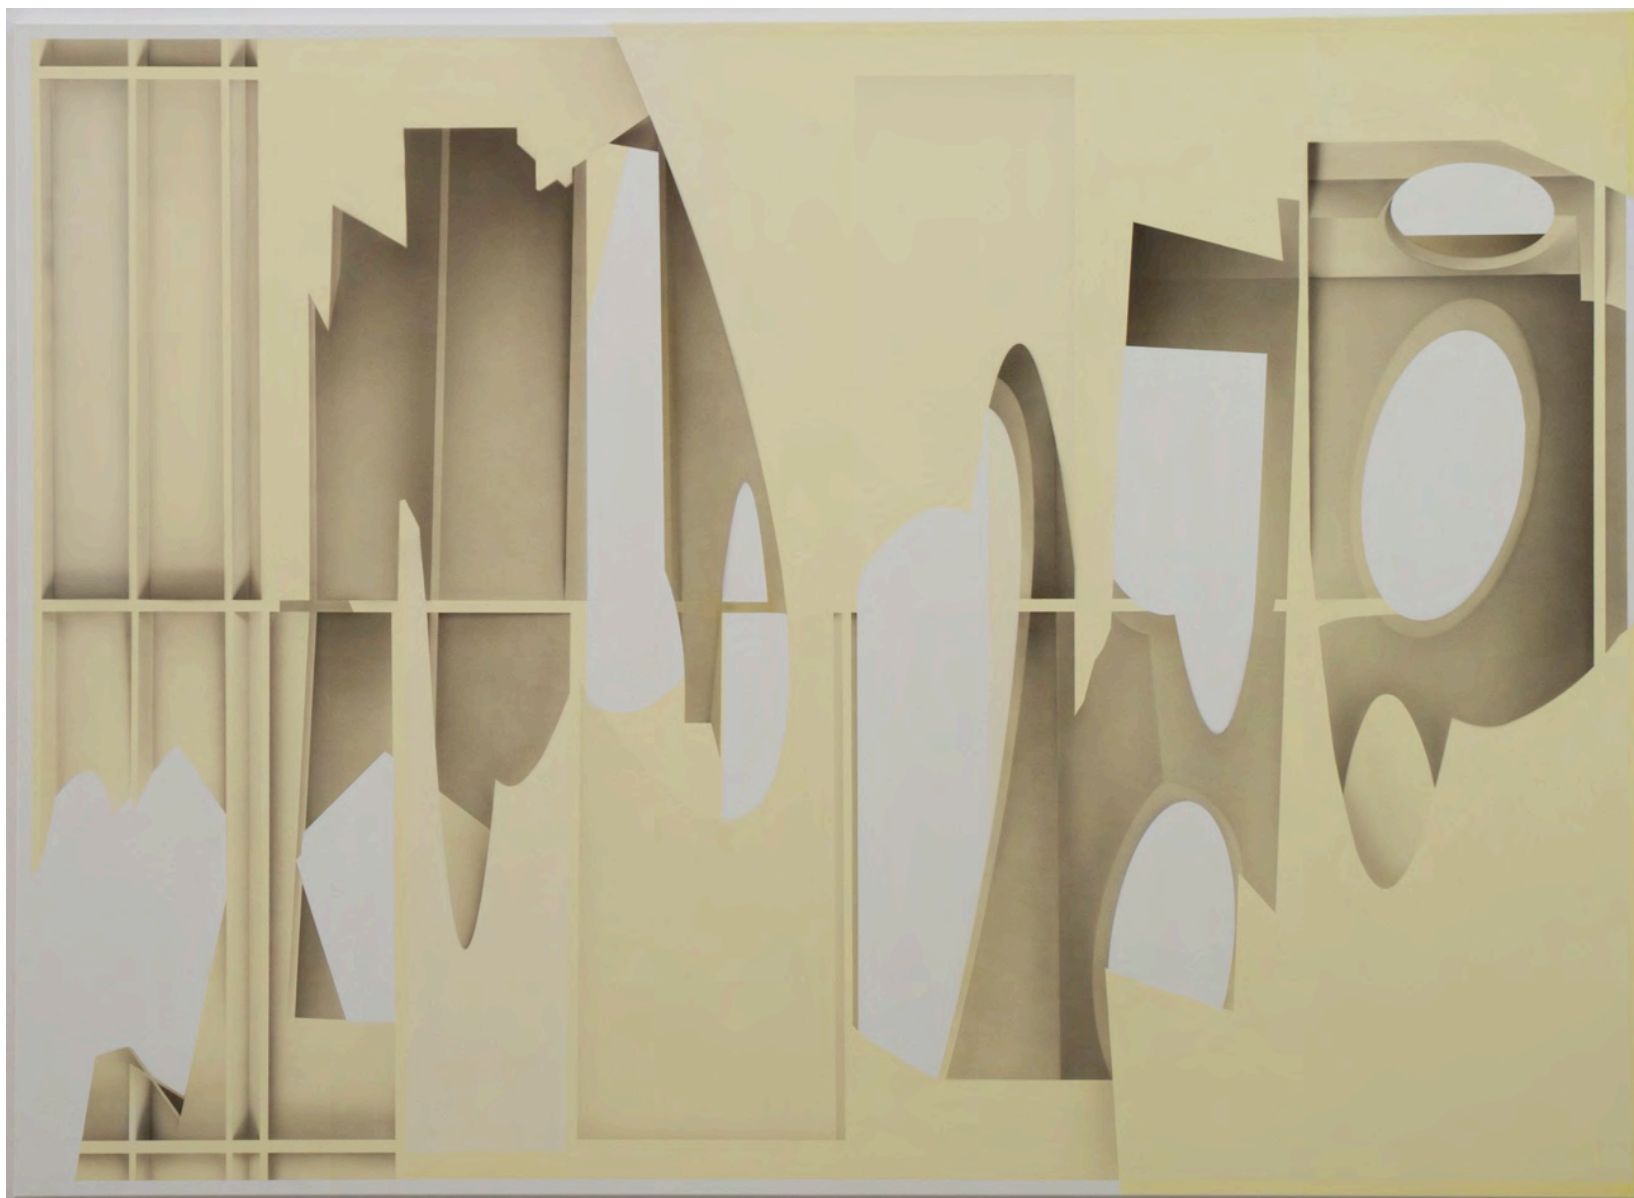

**Fold Space (Light
Green), 2016**
Acrylfarbe auf Leinwand
145 x 200 cm

Cuttings, 2016
Hochleistungsbeton
45 x 284 x 5 cm

Installationsansicht, Benjamin Bronni, Ciao!, 2017

Detailansicht, Cuttings, 2016

Fold Space (Yellow), 2016
Acrylfarbe auf Leinwand
145 x 200 cm