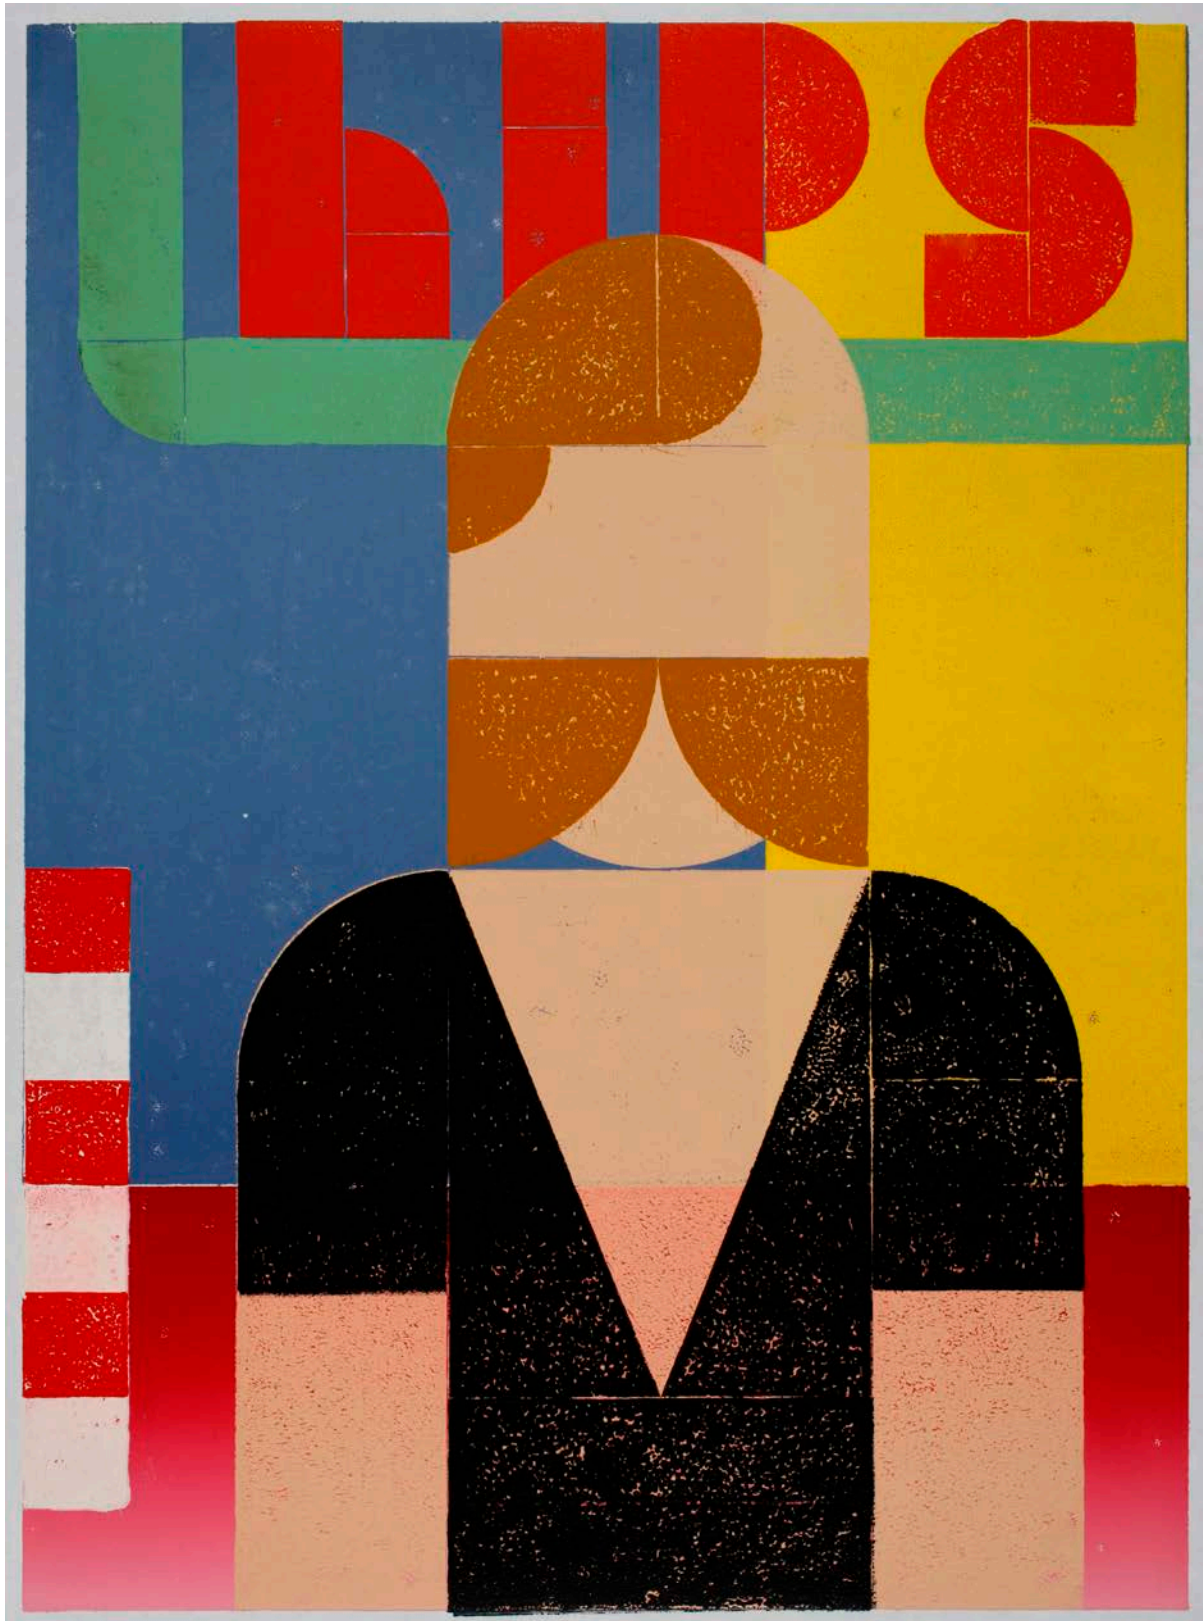

BENJAMIN BADOCK – „AUFSTELLUNG“ (2013 – 2018)

Installationsansichten

BENJAMIN BADOCK »STAPEL UND HAUFEN«

Parrotta Contemporary Art, Stuttgart, 2017

BENJAMIN BADOCK – „AUFSTELLUNG“ (2013 – 2018)

Aufstellung – Berlin Neukölln, 2013

Hochdruck / Relief print
59,6 x 43,8 cm
Auflage / Edition 5

BENJAMIN BADOCK – „AUFSTELLUNG“ (2013 – 2018)

Aufstellung – FFV, 2013

Hochdruck / Relief print
59,6 x 43,8 cm
Auflage / Edition 7

BENJAMIN BADOCK – „AUFSTELLUNG“ (2013 – 2018)

Aufstellung – Bar, 2013

Hochdruck / Relief print
59,6 x 43,8 cm
Auflage / Edition 5

BENJAMIN BADOCK – „AUFSTELLUNG“ (2013 – 2018)

Aufstellung – Granny, 2013

Hochdruck / Relief print
59,6 x 43,8 cm
Auflage / Edition 5