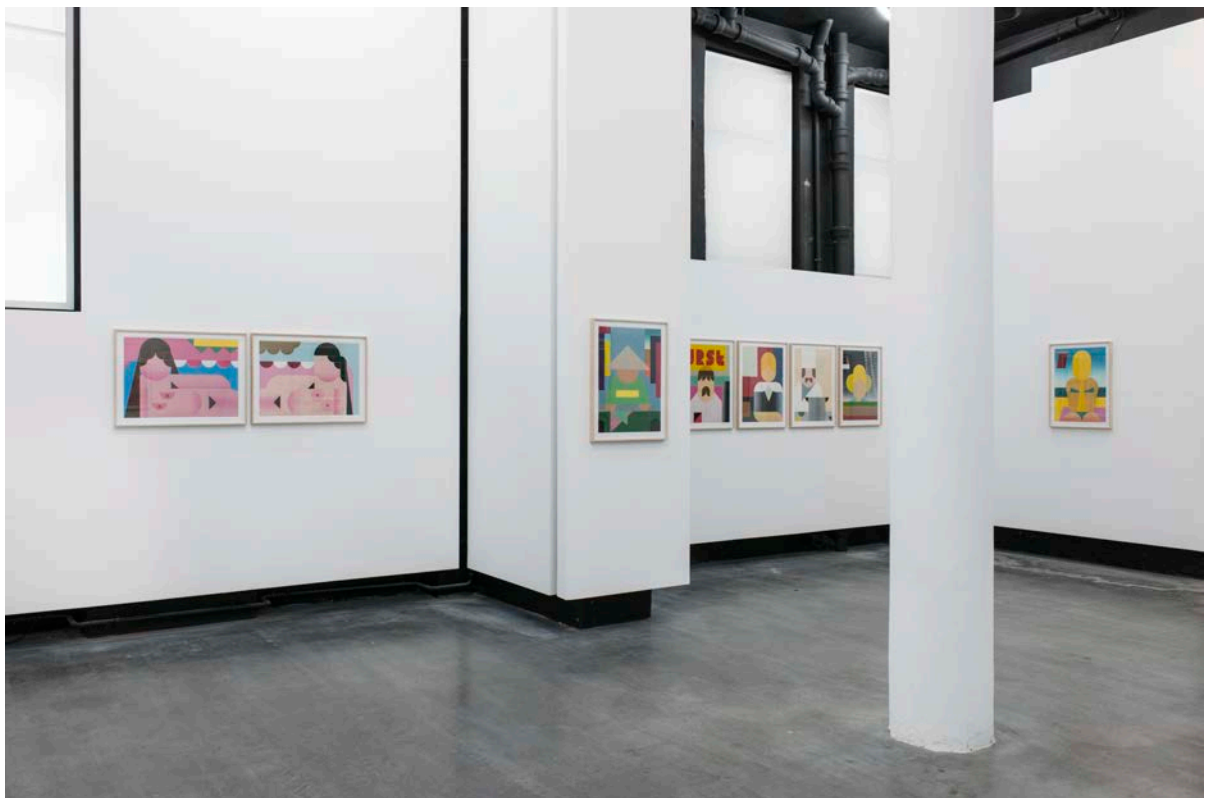

BENJAMIN BADOCK – „AUFSTELLUNG“ (2013 – 2018)

Installationsansichten

BENJAMIN BADOCK »STAPEL UND HAUFEN«

Parrotta Contemporary Art, Stuttgart, 2017

BENJAMIN BADOCK – „AUFSTELLUNG“ (2013 – 2018)

Aufstellung – Berlin Neukölln, 2013