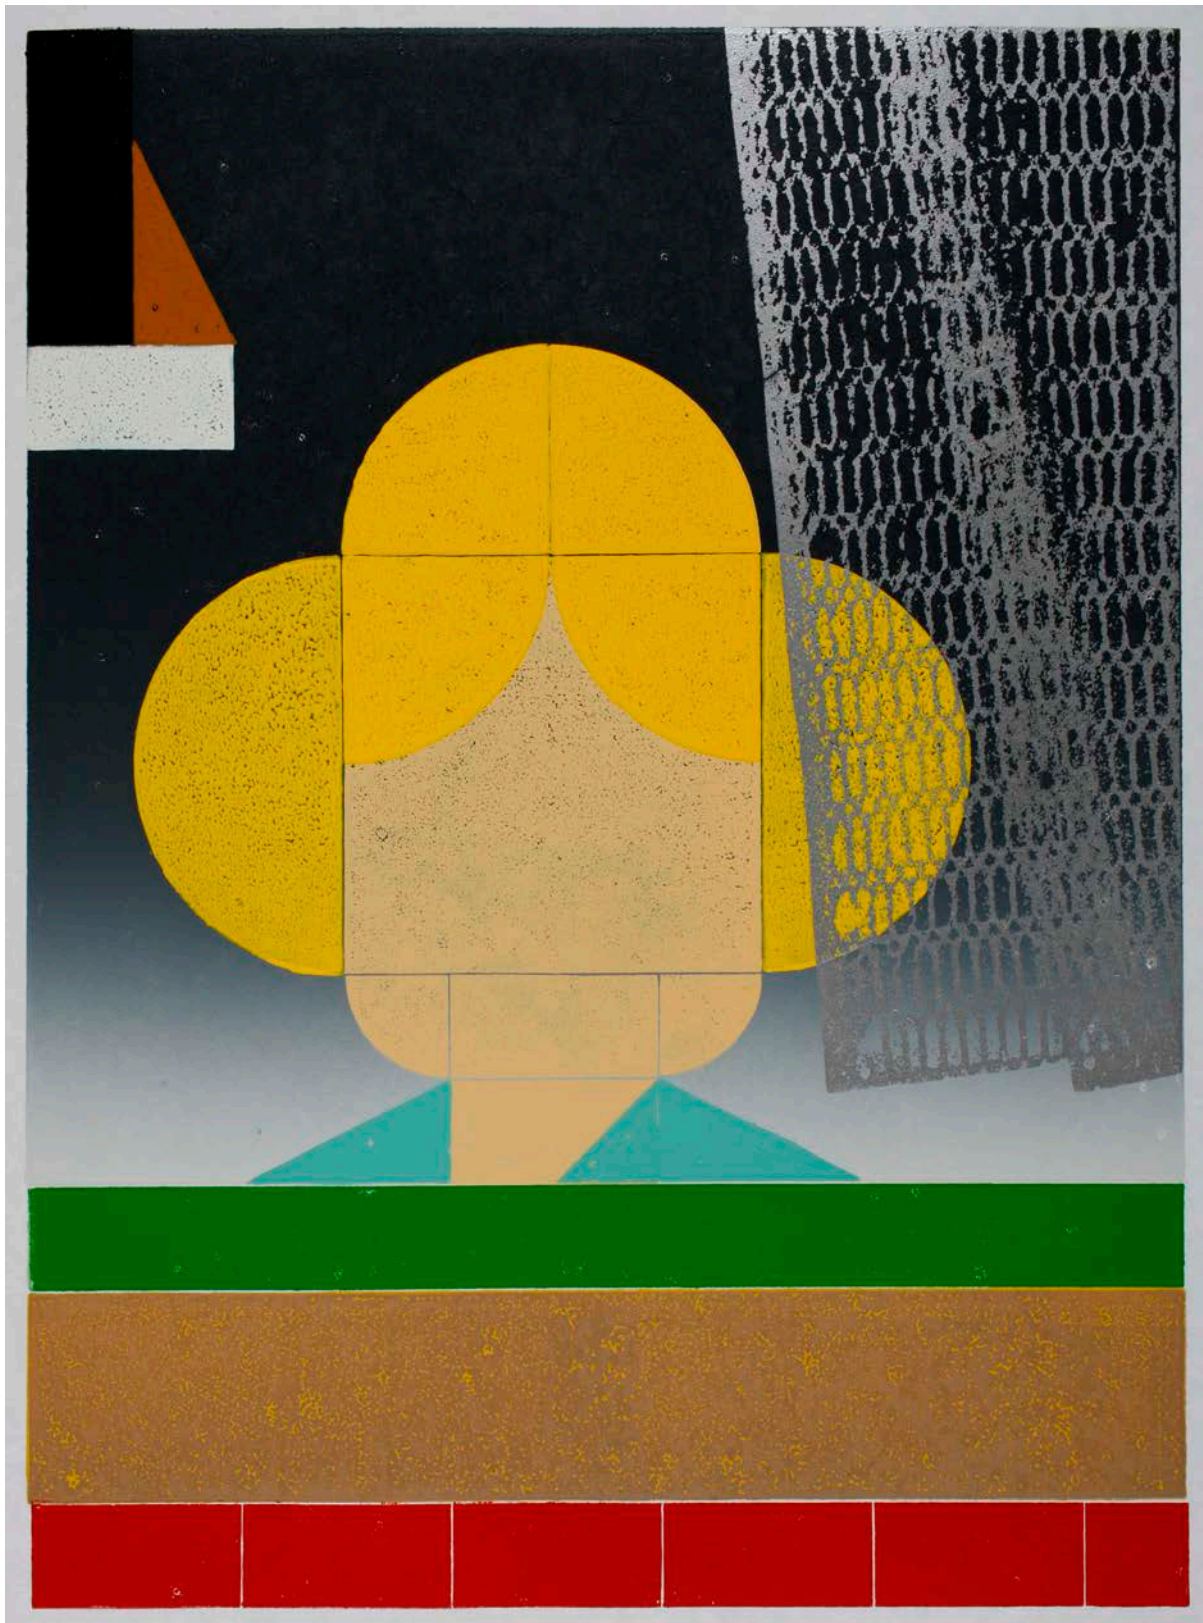

BENJAMIN BADOCK – „AUFSTELLUNG“ (2013 – 2018)

Installationsansichten

BENJAMIN BADOCK »STAPEL UND HAUFEN«

Parrotta Contemporary Art, Stuttgart, 2017

BENJAMIN BADOCK – „AUFSTELLUNG“ (2013 – 2018)

Aufstellung – Berlin Neukölln, 2013

Hochdruck / Relief print
59,6 x 43,8 cm
Auflage / Edition 5

BENJAMIN BADOCK – „AUFSTELLUNG“ (2013 – 2018)

Aufstellung – FFV, 2013

Hochdruck / Relief print
59,6 x 43,8 cm
Auflage / Edition 7

BENJAMIN BADOCK – „AUFSTELLUNG“ (2013 – 2018)

Aufstellung – Bar, 2013

Hochdruck / Relief print
59,6 x 43,8 cm
Auflage / Edition 5

BENJAMIN BADOCK – „AUFSTELLUNG“ (2013 – 2018)

Aufstellung – Granny, 2013

Hochdruck / Relief print
59,6 x 43,8 cm
Auflage / Edition 5