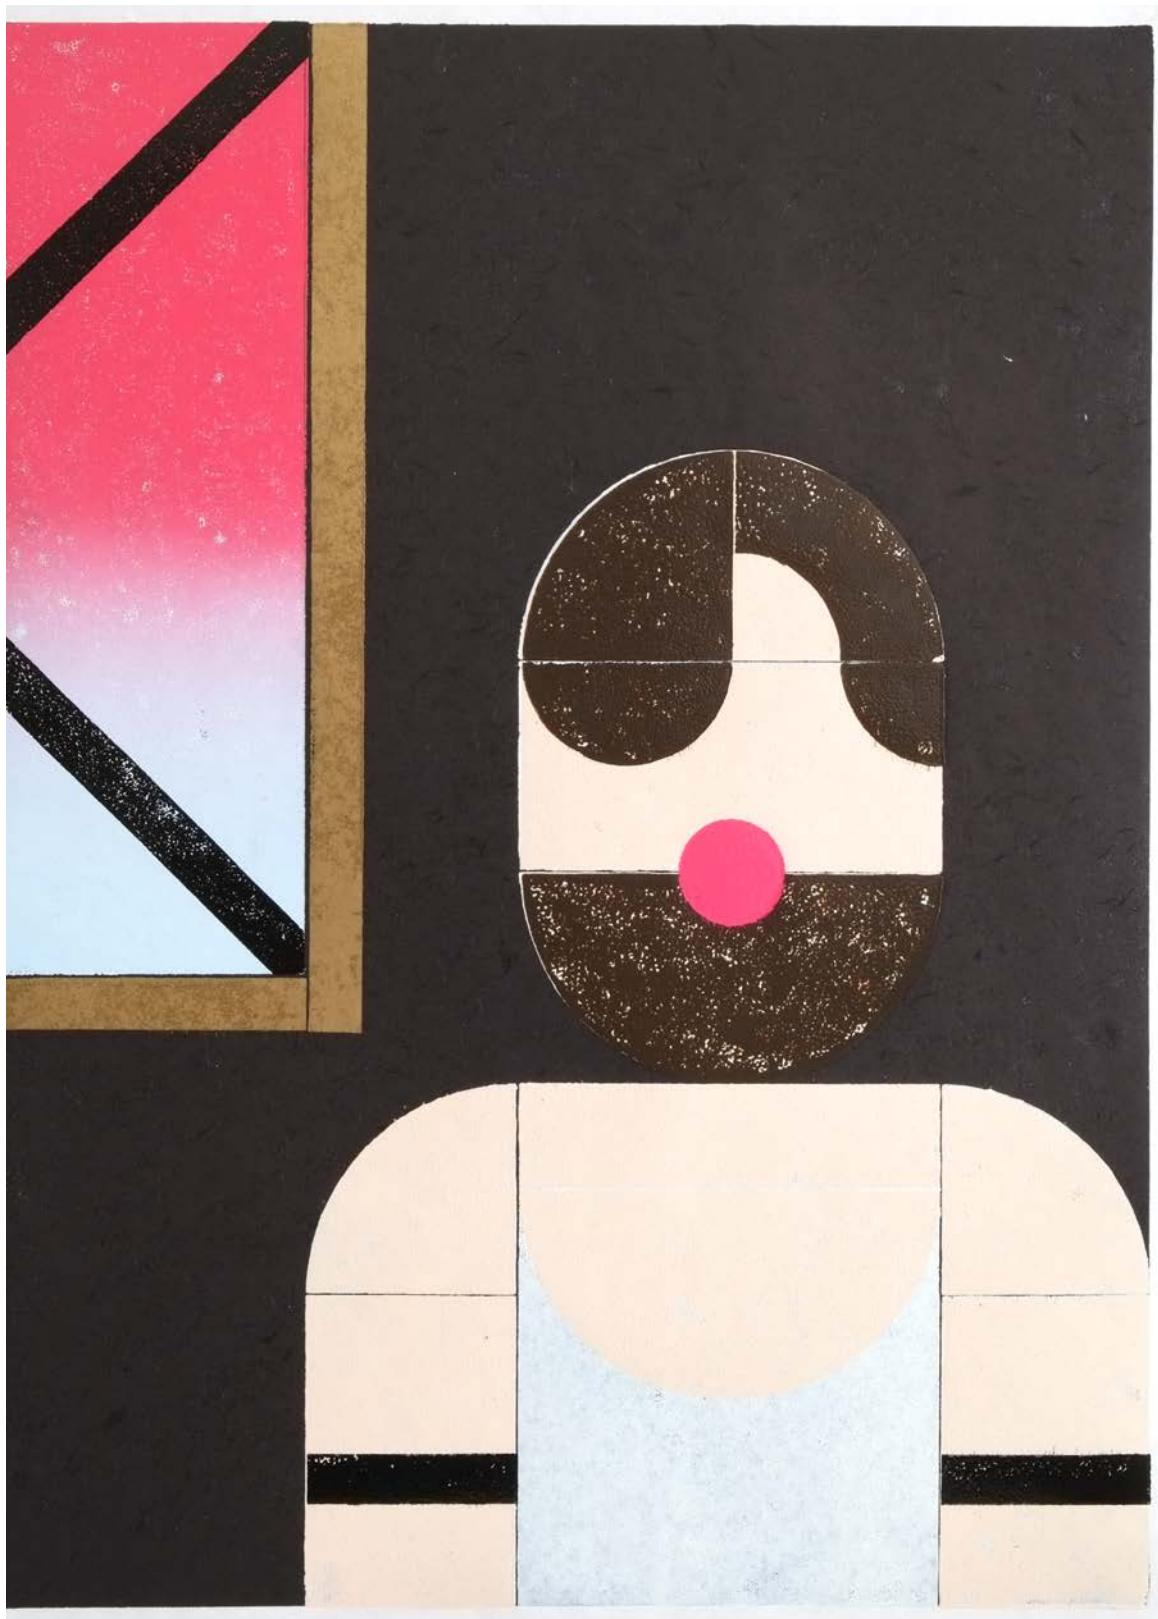

BENJAMIN BADOCK – „AUFSTELLUNG“ (2013 – 2018)

Aufstellung – Master, 2018

Hochdruck / Relief print
59,6 x 43,8 cm
Auflage / Edition 8