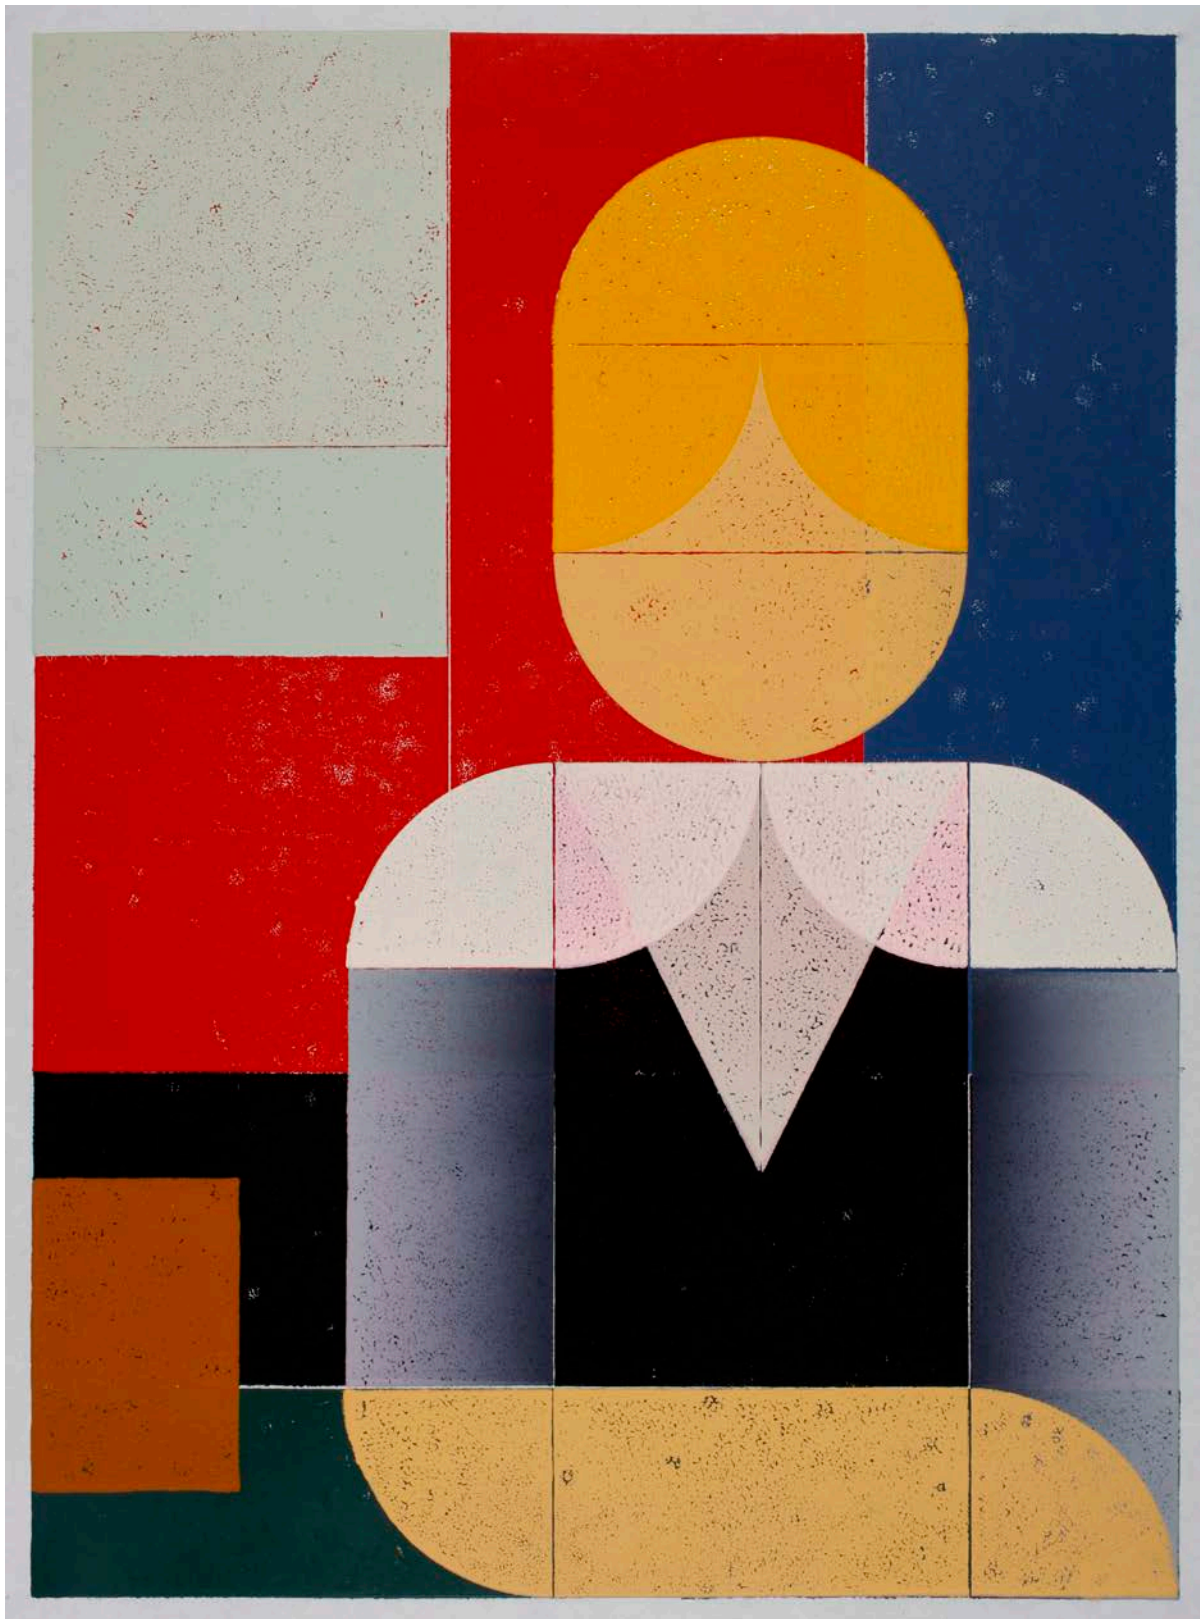

BENJAMIN BADOCK – „AUFSTELLUNG“ (2013 – 2018)

Installationsansichten

BENJAMIN BADOCK »STAPEL UND HAUFEN«

Parrotta Contemporary Art, Stuttgart, 2017

BENJAMIN BADOCK – „AUFSTELLUNG“ (2013 – 2018)

Aufstellung – Berlin Neukölln, 2013

Hochdruck / Relief print
59,6 x 43,8 cm
Auflage / Edition 5

BENJAMIN BADOCK – „AUFSTELLUNG“ (2013 – 2018)

Aufstellung – FFV, 2013

Hochdruck / Relief print
59,6 x 43,8 cm
Auflage / Edition 7

BENJAMIN BADOCK – „AUFSTELLUNG“ (2013 – 2018)

Aufstellung – Bar, 2013

Hochdruck / Relief print
59,6 x 43,8 cm
Auflage / Edition 5

BENJAMIN BADOCK – „AUFSTELLUNG“ (2013 – 2018)

Aufstellung – Granny, 2013

Hochdruck / Relief print
59,6 x 43,8 cm
Auflage / Edition 5