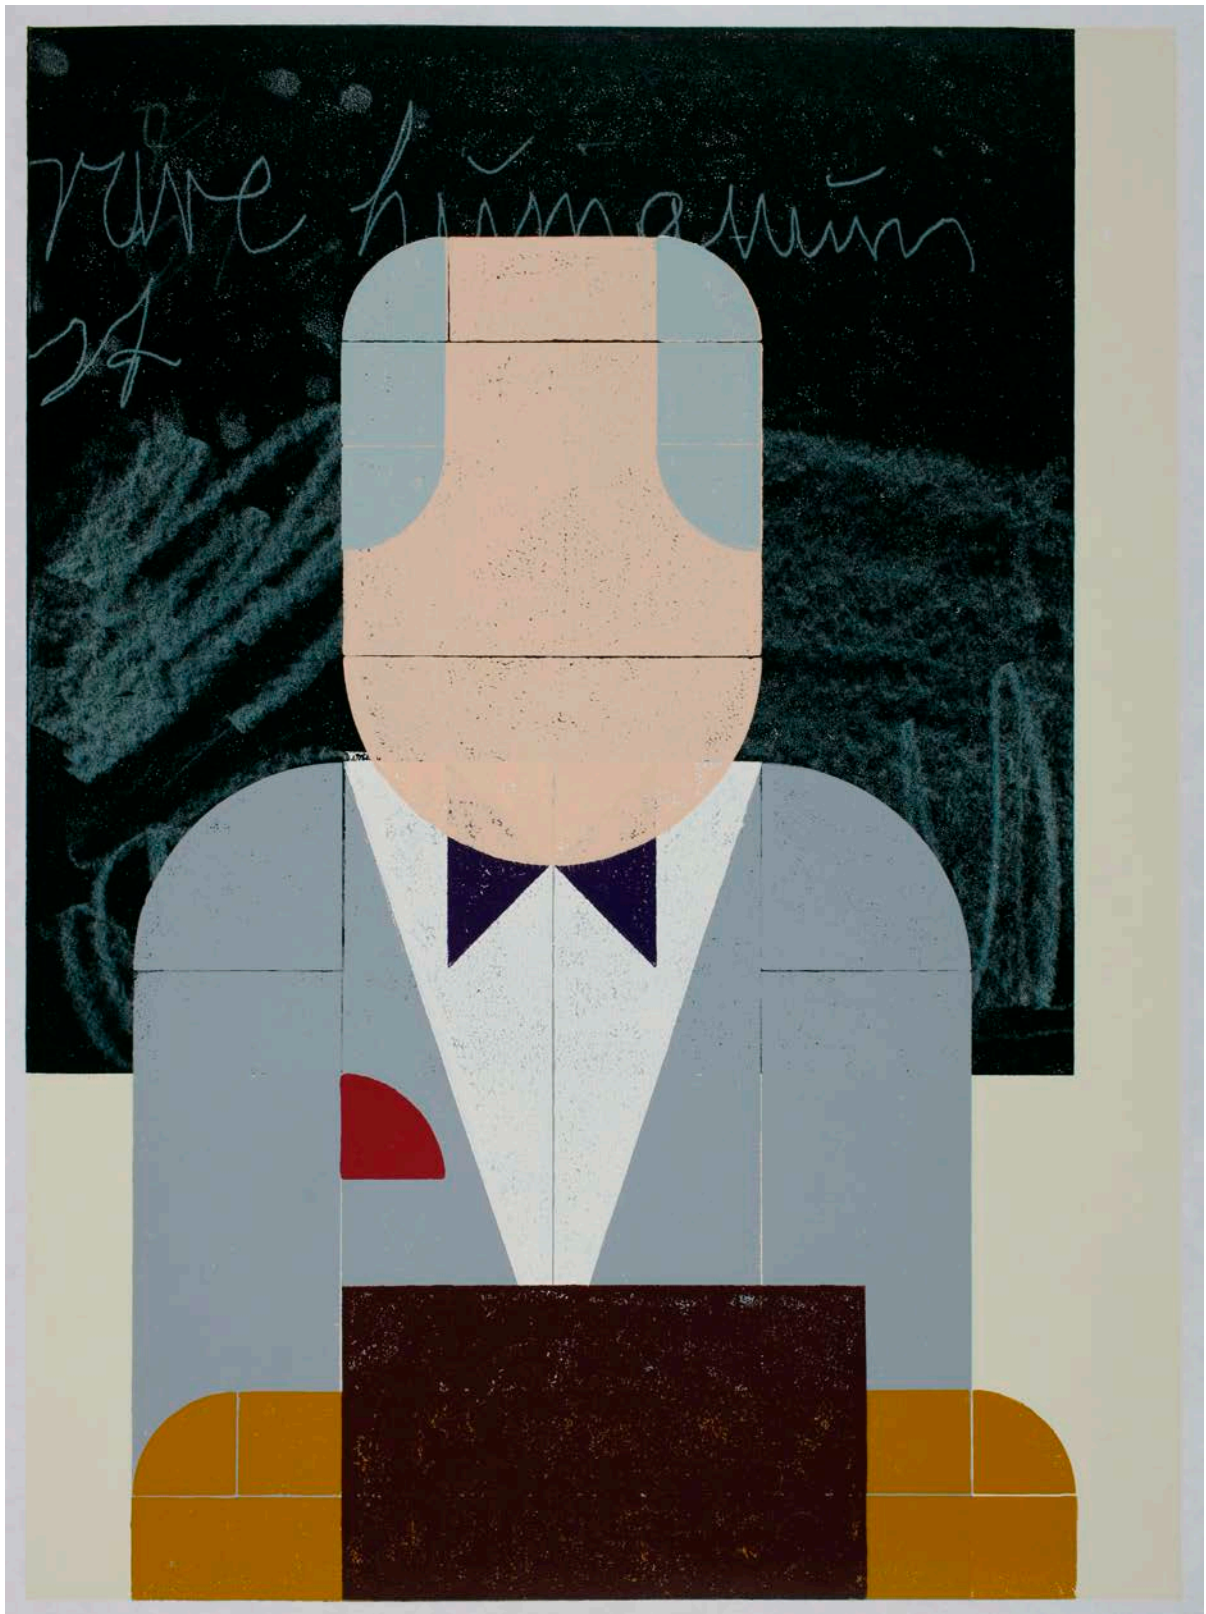

BENJAMIN BADOCK – „AUFSTELLUNG“ (2013 – 2018)

Aufstellung – Errare, 2015

Hochdruck, Monotypie / Relief print, monotype
59,6 x 43,8 cm
Auflage / Edition 8